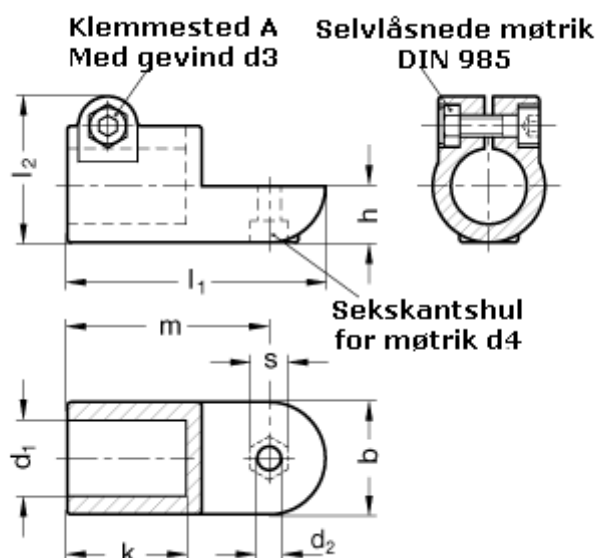

Varenummer: 20276B50OZ2SW
Beskrivelse: E+G laskeforbindelse
GN276-B50-OZ-2-SW

Mål

$b = 65$	$m = 115$
$d_1 = B50$	$s = 17$
$d_2 = 10.2$	
$d_3 = M10$	
$d_4 = M10$	
$k = 74.0$	
$l_1 = 148$	
$l_2 = 77.5$	